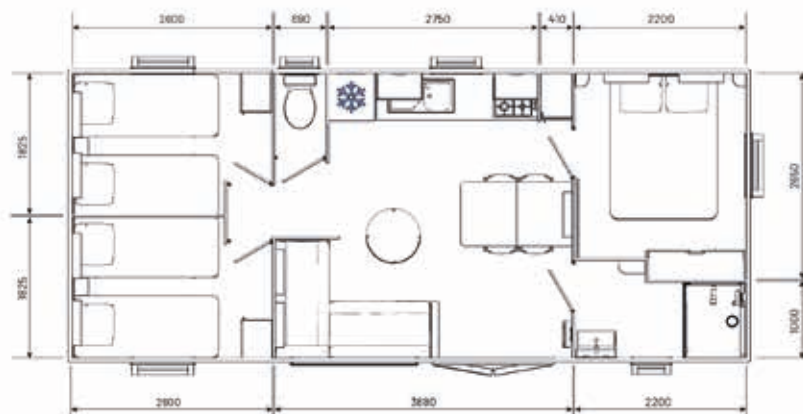

6 à 8 personnes

35 m² dont 31,9 m² d'habitat

3 chambres

9 m x 4 m

Les atouts !

- Un espace optimisé
- Jusqu'à 8 couchages
- Un grand espace de vie pour accueillir toute la famille

3 ambiances disponibles :

AMBRE

CRISTAL

SAPHIR

Photos et plans non contractuels.

ÉQUIPEMENTS

EVO 35 *3 chambres*

Châssis

- Châssis rigide en tôle galvanisée
- Timon amovible avec tête de lapin (droite, gauche)

Plancher

Salle d'eau

- Cabine de douche 100 x 80 cm
- 1 miroir avec tablette
- 1 meuble vasque
- 1 support serviette
- Patères
- 1 prise de courant

WC

- 1 tablette
- 1 dévidoir à papier toilette
- Chasse d'eau 3L/6L