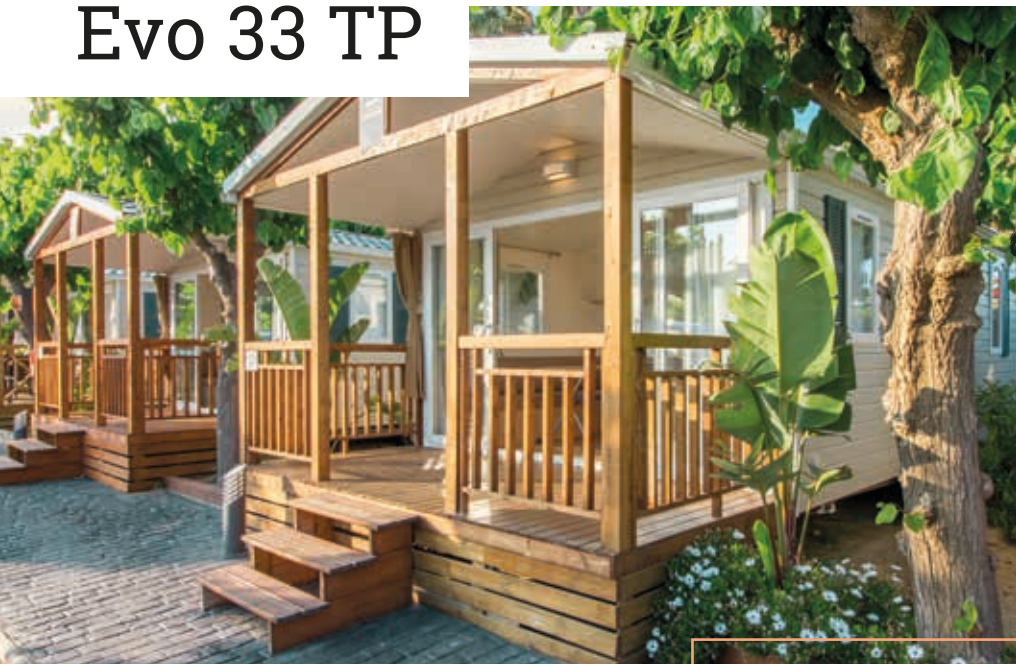

Evo 33 TP

2 chambres

Collection
2022

**RÉSIDENCES
TRIGANO**
CRÉATEUR DE RÉSIDENCES MOBILES

Singulier

Un modèle exclusif avec terrasse en pignon, adapté aux parcelles étroites.

La baie coulissante d'entrée, intégralement vitrée, ouvre un accès direct entre votre salon-cuisine et votre terrasse.

Avec sa banquette couvrible et ses deux chambres, il accueille jusqu'à six personnes.

Dimension de la terrasse : 5,85 m²

Les atouts !

- Séjour lumineux et ouvert sur l'extérieur
- Grande baie coulissante d'entrée
- Terrasse en pignon pour plus de convivialité