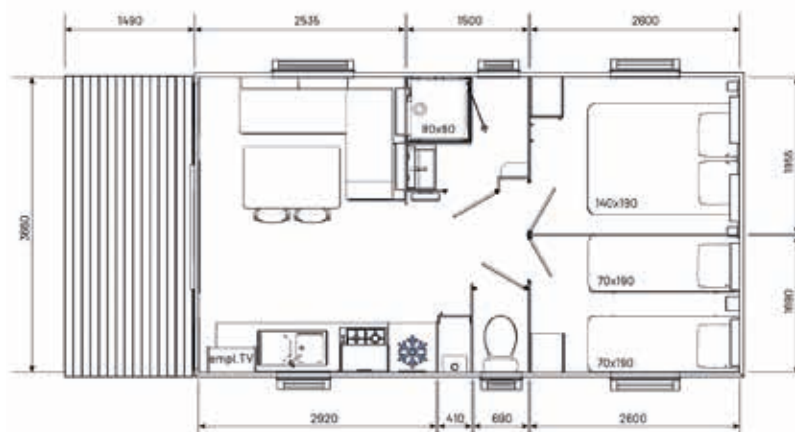

Avec sa banquette couvrible et ses deux chambres, il accueille jusqu'à six personnes.

Dimension de la terrasse : 5,85 m²

Les atouts !

- Séjour lumineux et ouvert sur l'extérieur
- Grande baie coulissante d'entrée
- Terrasse en pignon pour plus de convivialité

4 personnes

33 m² dont 23,5 m² d'habitat

2 chambres

8,5 m x 4 m

2 ambiances disponibles :

LINEA

CRISTAL

Photos et plans non contractuels.