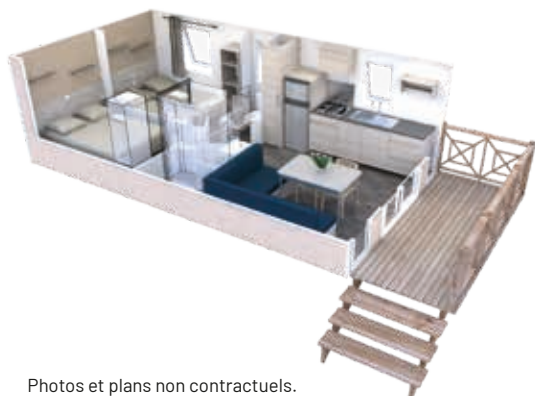

4 personnes

33 m² dont 23,5 m² d'habitat

2 chambres

8,5 m x 4 m

2 ambiances disponibles :

LINEA

CRISTAL

Photos et plans non contractuels.