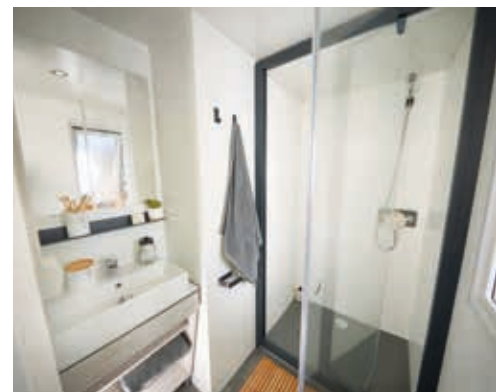

EVO 24

2 chambres

Collection
2022

Cosy

Laissez entrer la lumière !

Avec sa circulation fluide et ergonomique, l'EVO 24 vous offre, avec sa cuisine en façade, un accès direct à la terrasse.

Le tout baigné de lumière...

4 personnes

24 m² dont 22,5 m² d'habitat

2 chambres

6,4 m x 4 m

Les atouts !

- Cuisine ouverte sur l'extérieur
- Une implantation astucieuse pour un espace de vie optimisé
- Un belle luminosité grâce aux 2 baies vitrées

2 ambiances disponibles :

LINEA

CRISTAL

Photos et plans non contractuels.