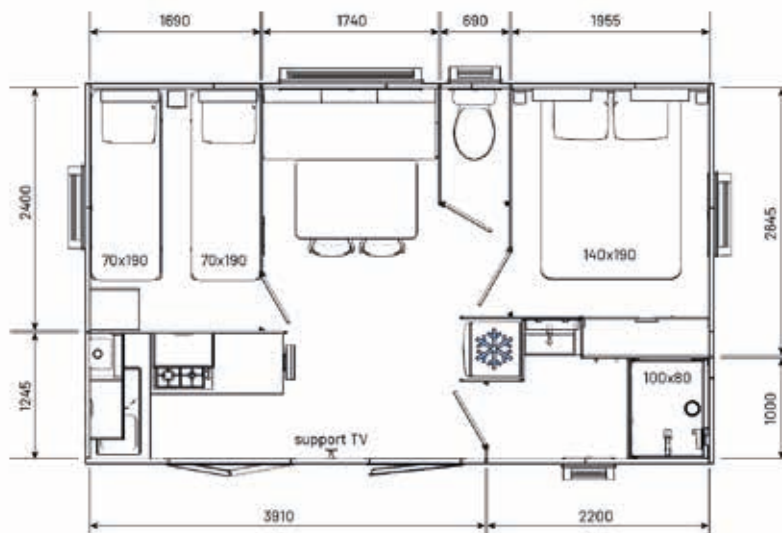

4 personnes

24 m² dont 22,5 m² d'habitat

2 chambres

6,4 m x 4 m

Les atouts !

- Cuisine ouverte sur l'extérieur
- Une implantation astucieuse pour un espace de vie optimisé
- Un belle luminosité grâce aux 2 baies vitrées

2 ambiances disponibles :

LINEA

CRISTAL

Photos et plans non contractuels.

ÉQUIPEMENTS

EVO 24 *2 chambres*

Châssis

- Châssis rigide en tôle galvanisée
- Timon amovible avec tête de lapin (droite, gauche)

Blocs portes intérieures

- Portes de type bâtiment isoplane laqué, largeur 530/630
- Huisseries PVC faciles d'entretien

Ouvertures PVC

- Fenêtres montant PVC / double vitrage 4/16/4
- 1 porte-fenêtre d'entrée 1 vantail et 1 porte-fenêtre 2 vantaux avec vitrage intégral (verre Sécurité®)

Salle d'eau

- Cabine de douche 100 x 80 cm
- 1 miroir avec tablette
- 1 meuble vasque
- 1 support serviette
- Patères
- 1 prise de courant

WC

- 1 dévidoir à papier toilette
- Chasse d'eau 3L/6L

Rideaux

- Rideau occultant sur l'ensemble des fenêtres et les portes-fenêtres, sauf dans la salle d'eau et les WC