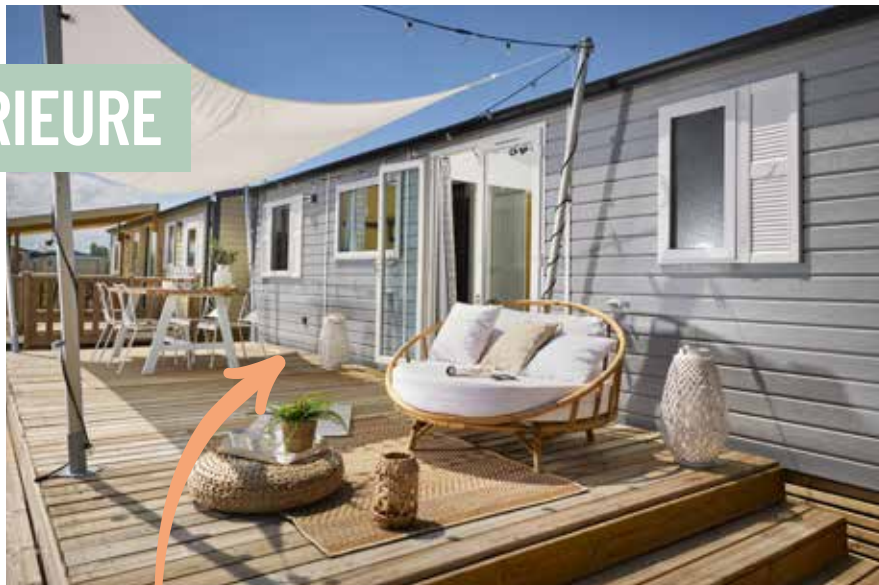

Un Mobil-Home à votre image

AMBIANCE EXTÉRIEURE

Personnalisez votre mobil-home et créez des quartiers d'ambiance dans votre camping.

2 types de toiture

Bipente
(de série)

Monopente
(sauf sur les modèles TP/TI / Optimeo)

Aspect bois

Horizontal ou vertical sur la face avant

Lin

Caramel

2 coloris de bardages naturels

Bois saturé
Pour un entretien facilité

Nouveauté

Doré horizontal

Bois clin

Horizontal

Bois lame

Vertical

Disponible en option sur EVO 29 2 - EVO 33 3 - EVO 35 2 - EVO 35 3

4 coloris de volets (en option)

Blanc

Anthracite