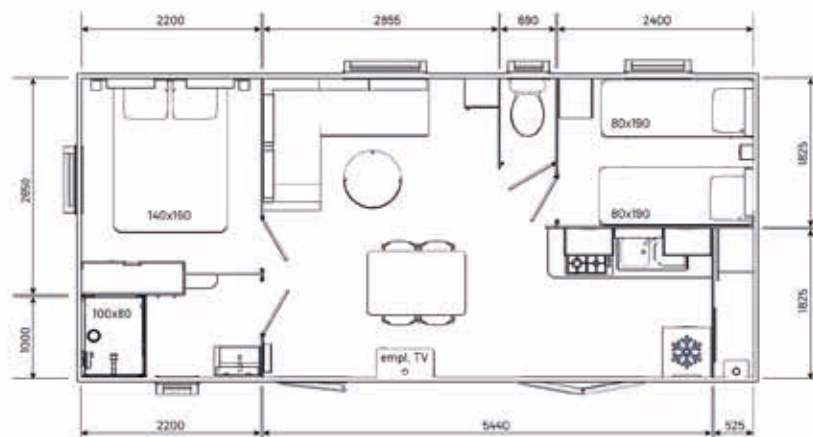

Présenté avec option bardage aspect bois caramel monopente

Les atouts !

- Une cellier avec des rangements
- Une pièce à vivre spacieuse
- Une double porte d'entrée en façade

4 personnes

34 m² dont 30 m² d'habitat

2 chambres

8,5 m x 4 m

2 ambiances disponibles :

LINEA

CRISTAL

Photos et plans non contractuels.

ÉQUIPEMENTS

EVO 33 *2 chambres*

Salle d'eau

- Cabine de douche 100 x 80 cm
- 1 miroir avec tablette
- 1 meuble vasque
- 1 support serviette
- Patères
- 1 prise de courant

WC

- 1 dévidoir à papier toilette
- Chasse d'eau 3L/6L

Rideaux

- Rideau occultant sur l'ensemble des fenêtres et les portes-fenêtres, sauf dans la salle d'eau et les WC