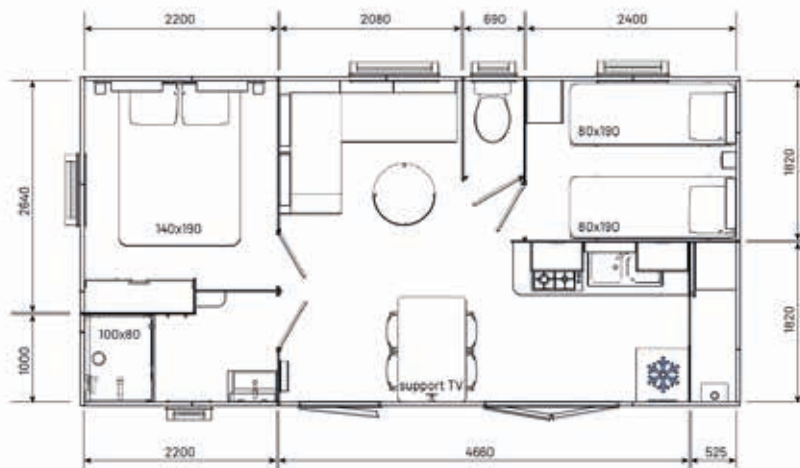

EVO 29

2 chambres

Collection
2022

Optimisé

Doté d'un agencement fonctionnel et chaleureux.

Le modèle EVO 29 vient tout naturellement compléter la gamme avec sa belle surface de près de 30 m².

Un séjour spacieux et une cuisine fonctionnelle avec de multiples rangements.

Les atouts !

- Cuisine ouverte sur l'extérieur, pour vivre dedans-dehors
- Double porte d'entrée en façade
- Cellier attenant à la cuisine

4 personnes

29 m² dont 27,2 m² d'habitat

2 chambres

7,7 m x 4 m

2 ambiances disponibles :

LINEA

CRISTAL

Photos et plans non contractuels.

ÉQUIPEMENTS

EVO 29 *2 chambres*

Châssis

- Châssis rigide en tôle galvanisée
- Timon amovible avec tête de lapin (droite, gauche)

Plancher

Salle d'eau

- Cabine de douche 100 x 80 cm
- 1 miroir avec tablette
- 1 meuble vasque
- 1 support serviette
- Patères
- 1 prise de courant

WC

- 1 dévidoir à papier toilette
- Chasse d'eau 3L/6L

Rideaux

- Rideau occultant sur l'ensemble des fenêtres et les portes-fenêtres, sauf dans la salle d'eau et les WC