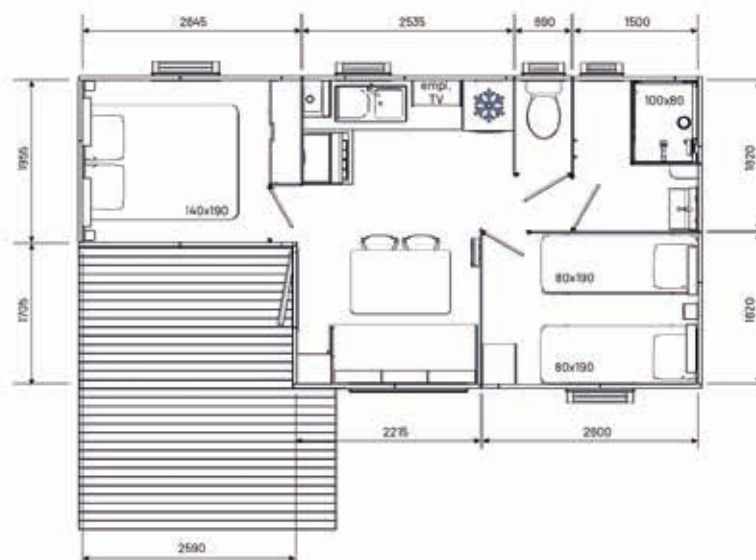

Option :

2 possibilités d'implantation terrasse  
à droite ou à gauche

4 personnes

29 m<sup>2</sup> dont 23 m<sup>2</sup> d'habitat

2 chambres

7,7 m x 4 m

### Les atouts !

- Terrasse intégrée avec extension de série
- Salon lumineux
- Nombreux rangements

2 ambiances disponibles :

LINEA

CRISTAL

Photos et plans non contractuels.