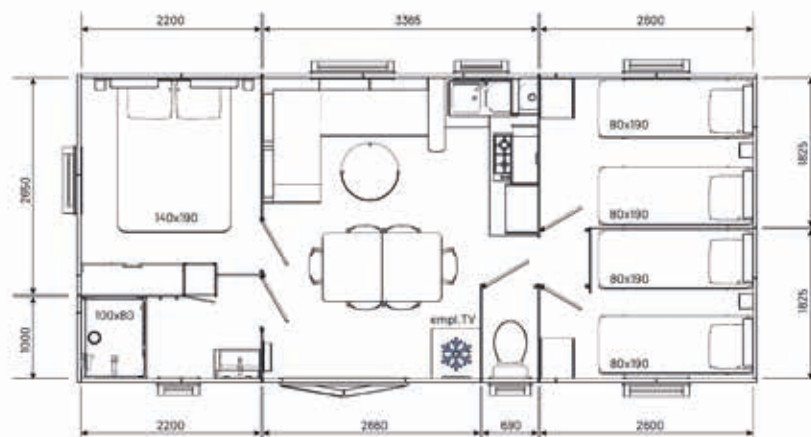

Dans ses chambres de belles dimensions, vous découvrez de nombreux rangements.

L'idéal pour ce modèle « prêt à vivre ».

6 personnes

33 m² dont 30 m² d'habitat

3 chambres

8,5 m x 4 m

Les atouts !

- Intérieur contemporain
- Cuisine avec retour bar
- Nombreux rangements dans les chambres

2 ambiances disponibles :

LINEA

CRISTAL

Photos et plans non contractuels.

ÉQUIPEMENTS

EVO 33 *3 chambres*

Châssis

- Châssis rigide en tôle galvanisée
- Timon amovible avec tête de lapin (droite, gauche)