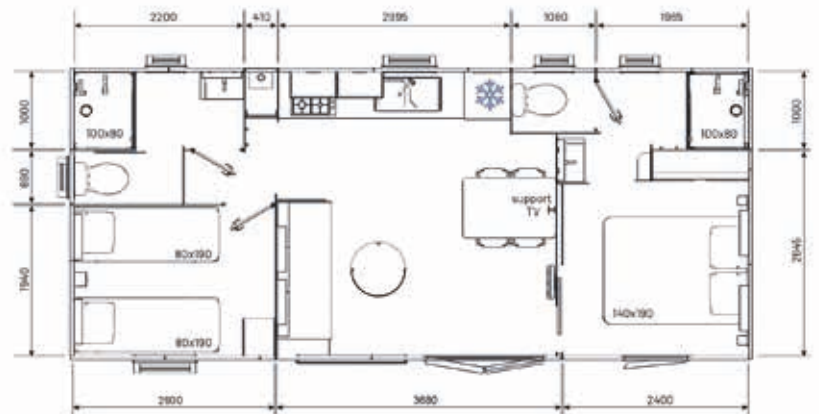

C'est le mobil-home des nuits tranquilles et des matins sereins !

Les atouts !

- Séjour spacieux et lumineux
- 2 espaces nuit séparés
- 2 salles de bains et 2 WC
- Suite parentale

4 personnes

35 m² dont 31,9 m² d'habitat

2 chambres

9 m x 4 m

2 ambiances disponibles :

LINEA

CRISTAL

Photos et plans non contractuels.

ÉQUIPEMENTS

EVO 35 *2 chambres* *2 salles de bains*