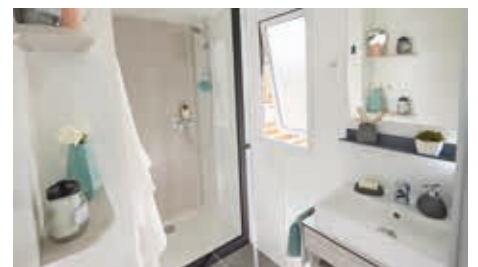

Salon/Séjour

- 1 miroir
- Table de séjour avec rallonge
- 6 chaises indoor/outdoor
- Table basse
- Banquette avec coffre de rangement
- Dossiers banquettes en mousse densité 17 kg
- Assises banquettes déhoussables en mousse densité 21 kg
- 2 étagères métalliques anthracite
- 1 prise de courant avec 2 ports USB Intégrés
- 1 prise de courant accompagnée d'une prise TV
- Support TV

Chambre parentale

- Étagère avec penderie
- 2 étagères métalliques anthracite
- 1 tête de lit mélaminé avec 2 tablettes chevet métal intégrées
- 1 lit en 140 x 190 cm densité de mousse 24 avec pieds pour rangement sous le lit (hauteur des pieds : 280 mm)

- Possibilité d'un emplacement lit bébé
- 2 prises de courant avec 2 ports USB Intégrés
- Patères

Chambres enfants

- Placard avec étagères
- 2 étagères métalliques anthracite
- 1 chevet amovible métal
- 1 tête de lit mélaminé
- 2 lits en 80 x 190 cm avec pieds (h : 280 mm) pour rangement sous le lit avec matelas mousse densité 24
- 1 prise de courant avec 2 ports USB intégrés
- Patères

Salle d'eau

- Cabine de douche 100 x 80 cm
- 1 miroir avec tablette
- 1 meuble vasque
- 1 support serviette
- Patères
- 1 prise de courant

WC

- 1 dévidoir à papier toilette
- Chasse d'eau 3L/6L

Rideaux

- Rideau occultant sur l'ensemble des fenêtres et les portes-fenêtres, sauf dans la salle d'eau, les WC et la cuisine (store occultant)

Pour plus d'options, adressez-vous à votre responsable commercial.

	Longueur^(m)	Largeur^(m)	Surface^(m²)
Dimensions INT.	8,72	3,66	31,90
Surface d'encombrement au sol	8,98	4,00	35,90