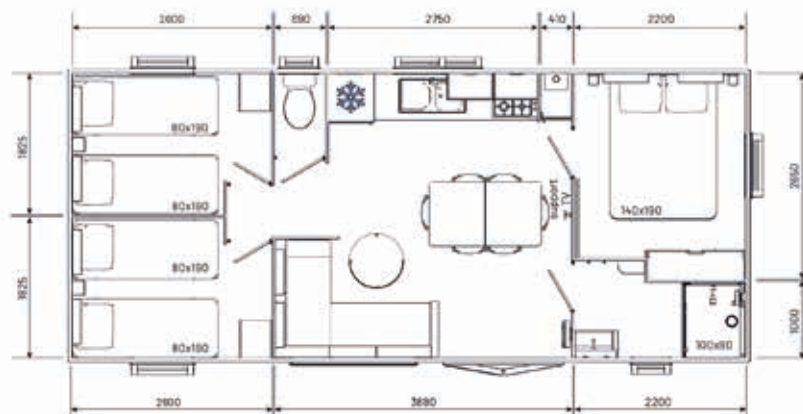

Photos et plans non contractuels.