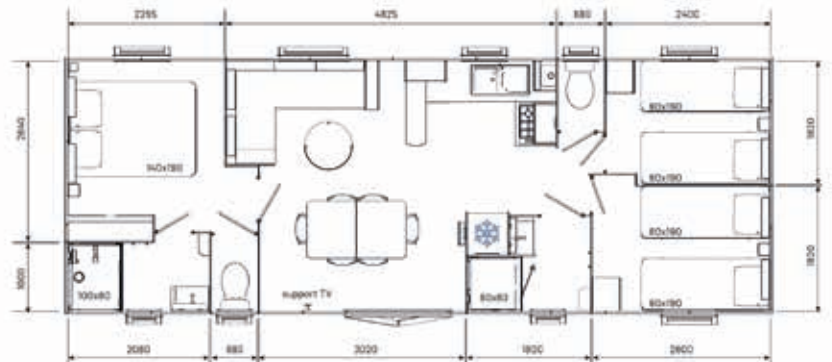

6 personnes

40 m² dont 37,60 m²
d'habitat

3 chambres

10,5 m x 4 m

2 ambiances disponibles :

LINEA

CRISTAL

Photos et plans non contractuels.

Salle d'eau

- Chambre parent : cabine de douche 100x80 cm
- Chambre enfant : cabine de douche 80x80 cm
- 1 miroir avec tablette
- 1 meuble vasque
- 1 support serviette
- Patères
- 1 prise de courant

WC

- 1 dévidoir à papier toilette
- Chasse d'eau 3L/6L