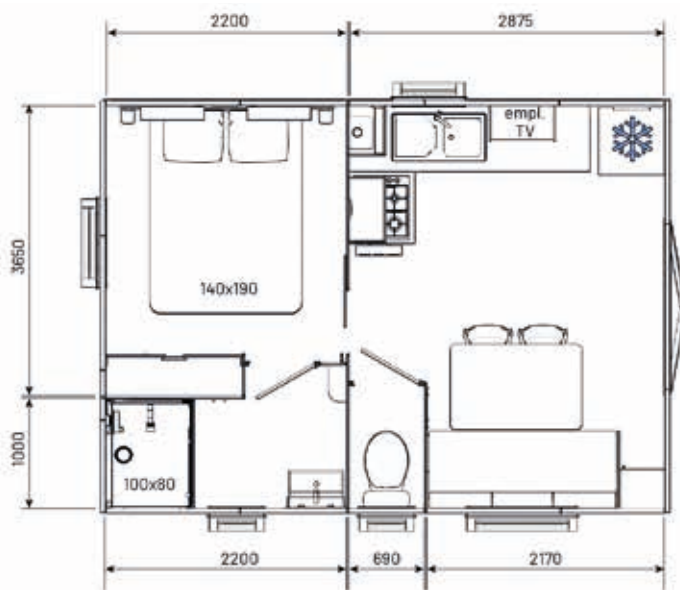

Fotos y planos no contractuales