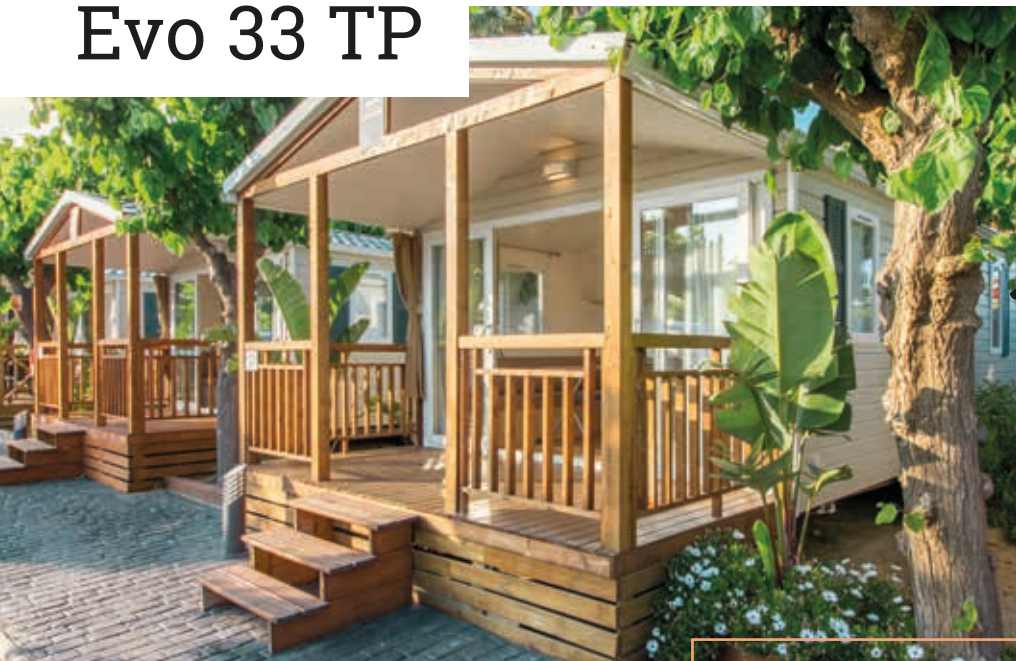

Evo 33 TP *2 habitaciones*

Colección
2022

Luminoso

Un modelo exclusivo con terraza integrada

Con su puerta de entrada corredera 100% acristalada, este modelo ofrece un salón cocina 100% conectado con la terraza.

Con su sofá cama y sus 2 habitaciones, puede alojar hasta 6 personas.

Dimensiones de la terraza : 5,85 m²

Las ventajas

- Luminoso salón cocina
- Puerta de entrada corredera
- Terraza en el lateral del mobil home

4 personas

33 m² (23,5 m² interior)

2 habitaciones

8,5 m x 4 m

2 ambientes disponibles :

LINEA

CRISTAL