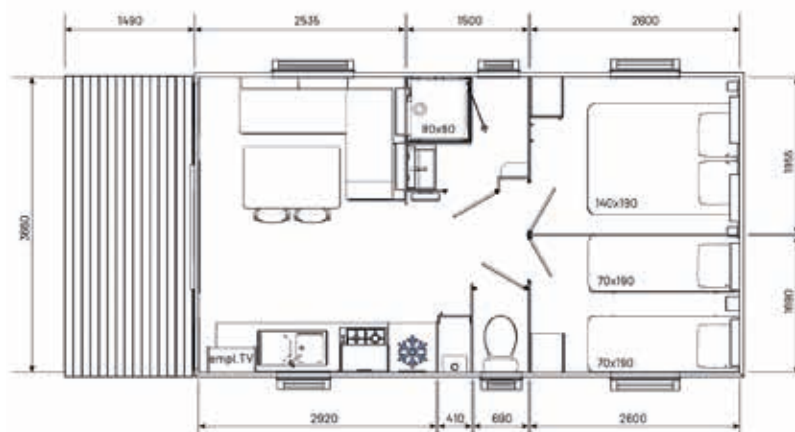

Dimensiones de la terraza : 5,85 m<sup>2</sup>

### Las ventajas

- Luminoso salón cocina
- Puerta de entrada corredera
- Terraza en el lateral del mobil home

4 personas

33 m<sup>2</sup> (23,5 m<sup>2</sup> interior)

2 habitaciones

8,5 m x 4 m

2 ambientes disponibles :

LINEA

CRISTAL

Fotos y planos no contractuales.