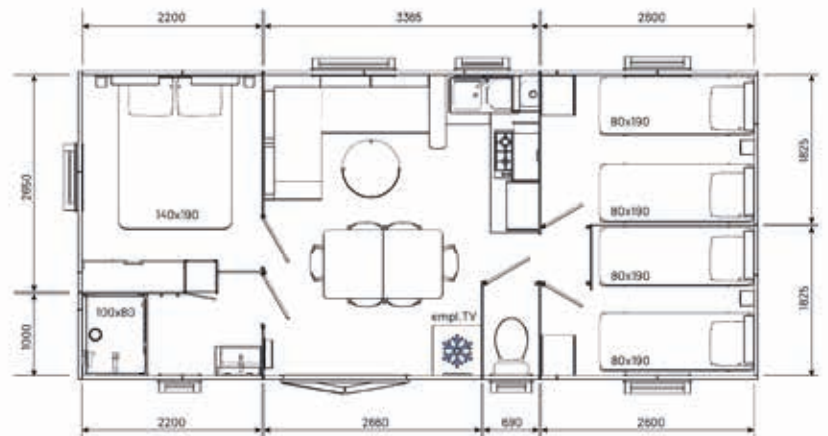

3 habitaciones

EVO 33

Colección
2022

Contemporáneo

Un interior de diseño y contemporáneo

El EVO 33 3 HAB ofrece un salón agradable con su cocina abierta tipo americana.

Sus habitaciones ofrecen numerosos armarios y estanterías.

6 personas

33 m² (30m² interior)

3 habitaciones

8,5 m x 4 m

Las ventajas

- Interior pretemporada
- Cocina abierta con mueble barra
- Numerosos muebles en las habitaciones

2 ambientes disponibles :

LINEA

CRISTAL

Fotos y planos no contractuales.