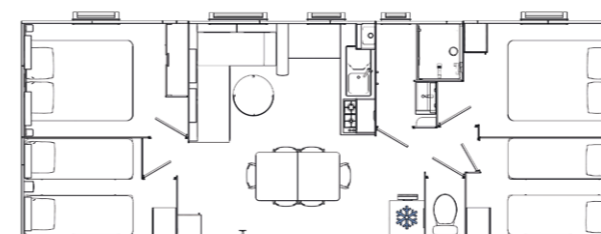

Para más información, contacte con su responsable comercial.

*En función de las existencias disponibles.

EVO 24 - 2 Habitaciones
6,4 x 4 m - 4

Cocina en la fachada

EVO 29 - 2 Habitaciones
7,7 x 4 m - 4

Cocina en la fachada

EVO 29 TI - 2 Habitaciones
7,7 x 4 m - 4

EVO 33 2 HAB - 2 Habitaciones
8,5 x 4 m - 4

Cocina en la fachada

EVO 35 TI - 3 Habitaciones
9 x 4 m - 6

EVO 40 3 HAB - 2 CUARTOS DE BAÑO - 3 Habitaciones
10,5 x 4 m - 6

2 cuartos de baño

EVO 40 4 HAB - 4 Habitaciones
10,5 x 4 m - 8

superficie de ocupación de suelo

OPTIMEO - 2 Habitaciones
9 x 4 m - 4

MODELO PMR

¡Tranquilidad asegurada!

Descubra una nueva decoración

Soplan vientos de novedad en la gama Évolution