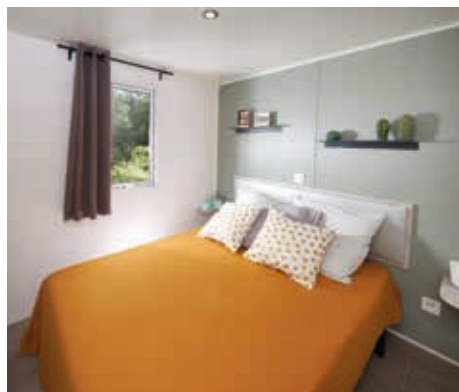

Un séjour spacieux et une cuisine fonctionnelle avec de multiples rangements.

4 à 6 personnes

29 m² dont 27,2 m² d'habitat

2 chambres

7,7 m x 4 m

Les atouts !

- Cuisine ouverte sur l'extérieur, pour vivre dedans-dehors
- Double porte d'entrée en façade
- Cellier attenant à la cuisine

3 ambiances disponibles :

AMBRE

CRISTAL

SAPHIR

Photos et plans non contractuels.

ÉQUIPEMENTS

EVO 29 *2 chambres*

Châssis