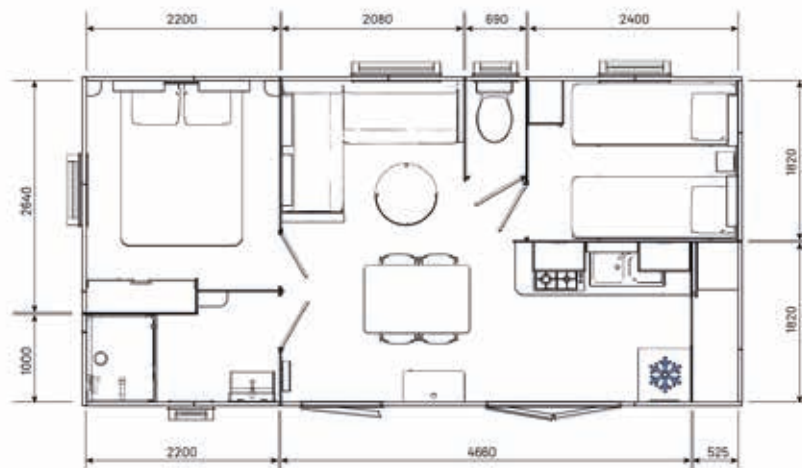

3 ambiances disponibles :

AMBRE

CRISTAL

SAPHIR

Photos et plans non contractuels.