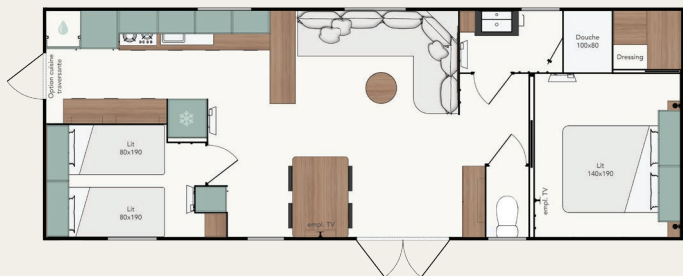

PANORAMA

(Elya)

la vida slow

**Elya 35.2**

35 m<sup>2</sup>

9m x 4m

4 pers.

2 habitaciones

Puerta exterior adicional\*

**Elya 40.2 PANO**

40 m<sup>2</sup>

10,5 m x 4 m

4 personas

2 habitaciones

**Elya 40.2**

40 m<sup>2</sup>

10,5 m x 4 m

4 pers.

2 habitaciones

Puerta exterior adicional\*

**Elya 40.3**

40 m<sup>2</sup>

10,5 m x 4 m

6 personas