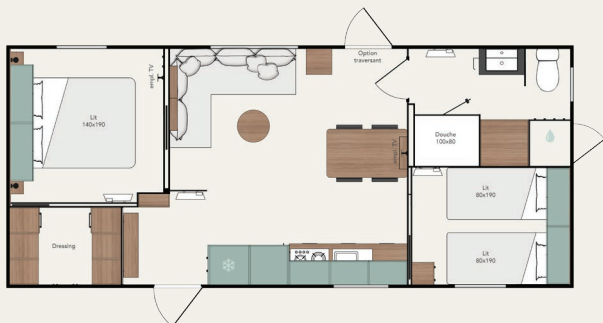

## **Espacio en tus interiores**

La distribución de las habitaciones y la altura del techo de 2,3 m realzan el espacio interior de tu mobil home.

PANORAMA

(Elya)

la vida slow

**Elya 35.2**

35 m<sup>2</sup>

9m x 4m

4 pers.

2 habitaciones

Puerta exterior adicional\*

**Elya 40.2 PANO**

40 m<sup>2</sup>

10,5 m x 4 m

4 personas

2 habitaciones

**Elya 40.2**

40 m<sup>2</sup>

10,5 m x 4 m

4 pers.

2 habitaciones

Puerta exterior adicional\*

**Elya 40.3**

40 m<sup>2</sup>

10,5 m x 4 m

6 personas